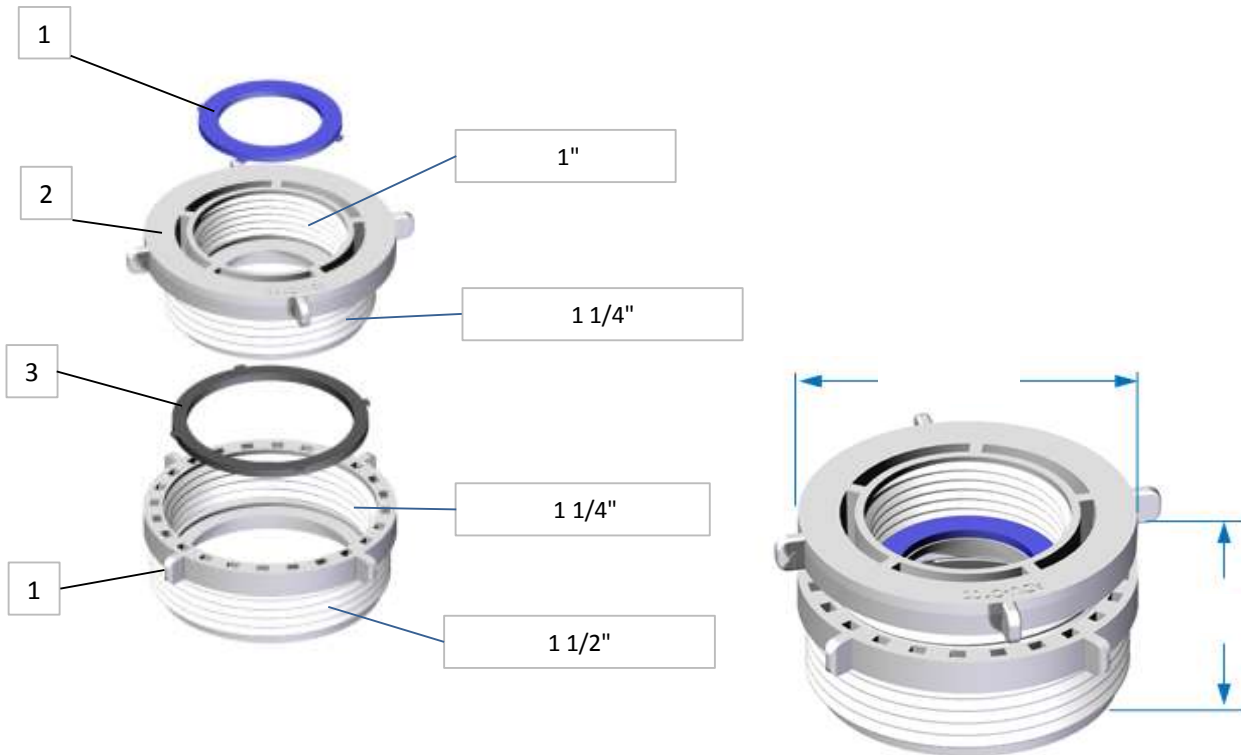

duke**Ficha Producto****Nuevas Manufacturas sa.**AYACUCHO 406 (B1646GJJ). SAN FERNANDO
Buenos Aires- REPUBLICA ARGENTINA**Producto : Adaptador 1 1/2" - 1 1/4" y Reductor 1 1/4" - 1"**

Nº	Partes	Cant	Material
1	Sello Sup	1	Flexible PVC
2	Reductor 1 1/4" - 1"	1	Polipropileno Blanco
3	Sello Inf	1	TPE
4	Adap 1 1/4" - 1 1/2"	1	Polipropileno Blanco